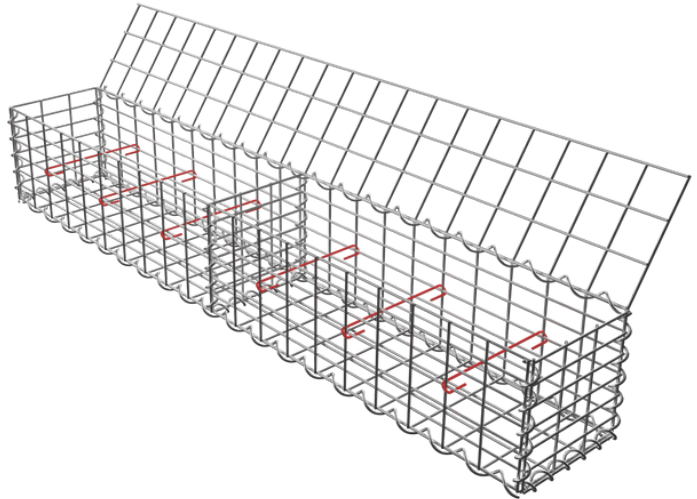

GABIONOVÉ KOŠE

01. 01. 2026 | VERZE 2

www.topgabion.cz

Rozložení distančních háčků
pro jednotlivé rozměry

50 x 50 x 50 cm
2x distanční háček dle šířky koše

100 x 30 x 30 cm
3x distanční háček dle šířky koše

100 x 20 x 50, 100 x 30 x 50, 100 x 40 x 50,
100 x 50 x 50, 100 x 100 x 50 cm
5x distanční háček dle šířky koše

100 x 30 x 70 cm
8x distanční háček dle šířky koše

100 x 20 x 100, 100 x 30 x 100, 100 x 40 x 100,
100 x 50 x 100, 100 x 70 x 100, 100 x 100 x 100 cm
10x distanční háček dle šířky koše

200 x 30 x 30 cm
6x distanční háček dle šířky koše

200 x 20 x 50, 200 x 30 x 50, 200 x 40 x 50, 200 x 50 x 50, 200 x 100 x 50 cm
10x distanční háček dle šířky koše

200 x 30 x 70
16x distanční háček dle šířky koše

200 x 20 x 100, 200 x 30 x 100, 200 x 40 x 100, 200 x 50 x 100, 200 x 70 x 100, 200 x 100 x 100 cm
20x distanční háček dle šířky koše

CZ: TOPSTONE s.r.o.

Družstevní 442, 753 01 Hranice
Česká republika
+420 580 582 580 | info@topstone.cz
www.topstone.cz