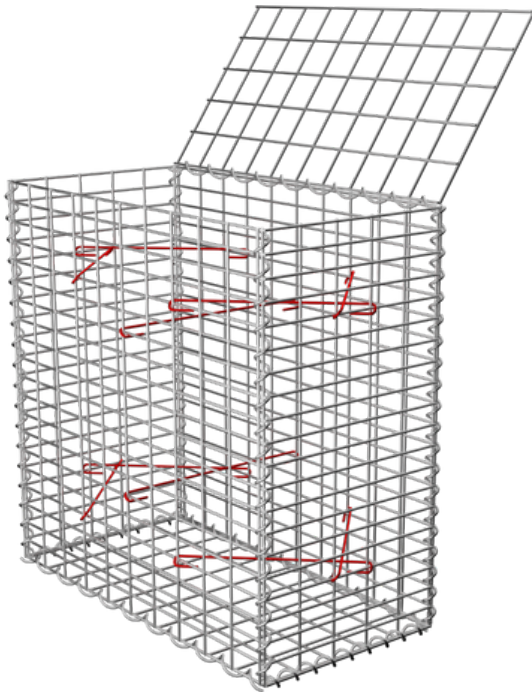

GABIONOVÉ KOŠE

01. 01. 2026 | VERZE 2

www.topgabion.cz

Rozložení distančních háčků
pro jednotlivé rozměry

50 x 50 x 50 cm
2x distanční háček dle šířky koše

100 x 30 x 30 cm
3x distanční háček dle šířky koše

100 x 20 x 50, 100 x 30 x 50, 100 x 40 x 50,
100 x 50 x 50, 100 x 100 x 50 cm
5x distanční háček dle šířky koše

100 x 30 x 70 cm
8x distanční háček dle šířky koše

100 x 20 x 100, 100 x 30 x 100, 100 x 40 x 100,
100 x 50 x 100, 100 x 70 x 100, 100 x 100 x 100 cm
10x distanční háček dle šířky koše

200 x 30 x 30 cm
6x distanční háček dle šířky koše

200 x 20 x 50, 200 x 30 x 50, 200 x 40 x 50, 200 x 50 x 50, 200 x 100 x 50 cm
10x distanční háček dle šířky koše

200 x 30 x 70
16x distanční háček dle šířky koše

200 x 20 x 100, 200 x 30 x 100, 200 x 40 x 100, 200 x 50 x 100, 200 x 70 x 100, 200 x 100 x 100 cm
20x distanční háček dle šířky koše

CZ: TOPSTONE s.r.o.

Družstevní 442, 753 01 Hranice
Česká republika
+420 580 582 580 | info@topstone.cz
www.topstone.cz