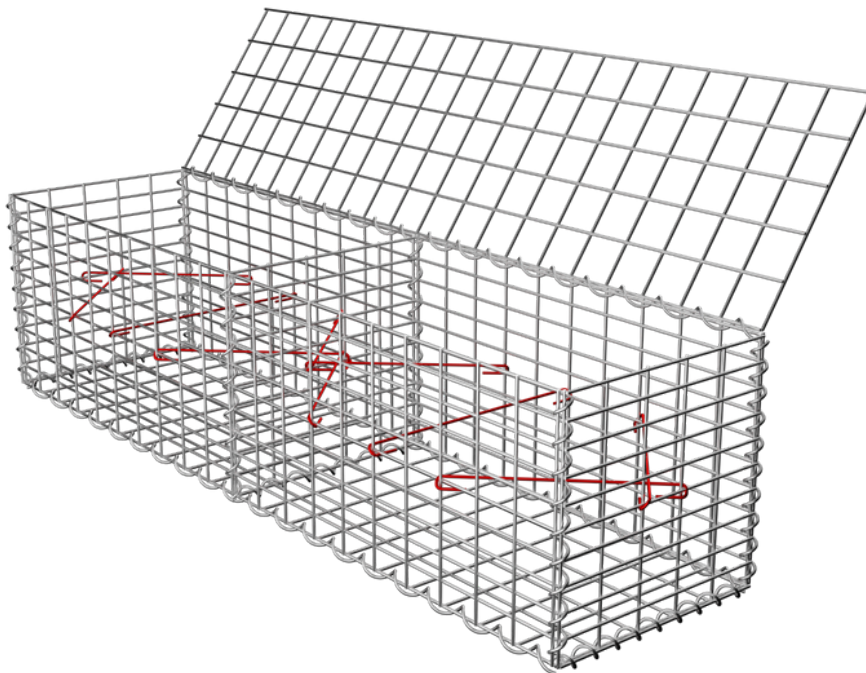

GABIONOVÉ KOŠE

01. 01. 2026 | VERZE 2

www.topgabion.cz

Rozložení distančních háčků
pro jednotlivé rozměry

50 x 50 x 50 cm
2x distanční háček dle šířky koše

100 x 30 x 30 cm
3x distanční háček dle šířky koše

100 x 20 x 50, 100 x 30 x 50, 100 x 40 x 50,
100 x 50 x 50, 100 x 100 x 50 cm
5x distanční háček dle šířky koše

100 x 30 x 70 cm
8x distanční háček dle šířky koše

100 x 20 x 100, 100 x 30 x 100, 100 x 40 x 100,
100 x 50 x 100, 100 x 70 x 100, 100 x 100 x 100 cm
10x distanční háček dle šířky koše

200 x 30 x 30 cm
6x distanční háček dle šířky koše

200 x 20 x 50, 200 x 30 x 50, 200 x 40 x 50, 200 x 50 x 50, 200 x 100 x 50 cm
10x distanční háček dle šířky koše

200 x 30 x 70
16x distanční háček dle šířky koše

200 x 20 x 100, 200 x 30 x 100, 200 x 40 x 100, 200 x 50 x 100, 200 x 70 x 100, 200 x 100 x 100 cm
20x distanční háček dle šířky koše

CZ: TOPSTONE s.r.o.

Družstevní 442, 753 01 Hranice
Česká republika
+420 580 582 580 | info@topstone.cz
www.topstone.cz