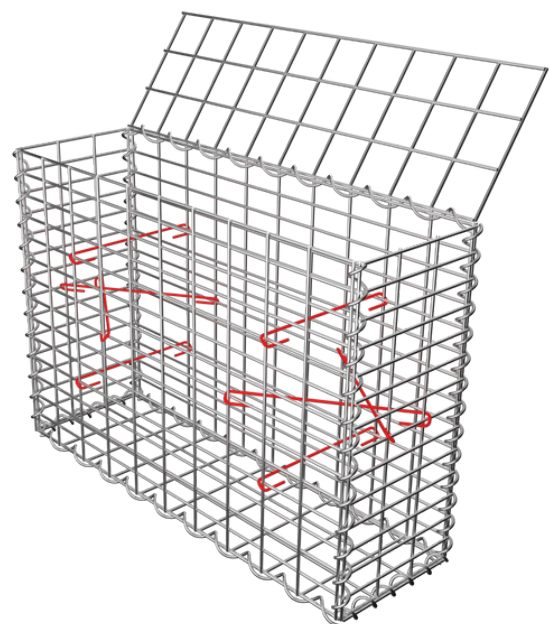

GABIONOVÉ KOŠE

01. 01. 2026 | VERZE 2

www.topgabion.cz

Rozložení distančních háčků
pro jednotlivé rozměry

50 x 50 x 50 cm
2x distanční háček dle šířky koše

100 x 30 x 30 cm
3x distanční háček dle šířky koše

100 x 20 x 50, 100 x 30 x 50, 100 x 40 x 50,
100 x 50 x 50, 100 x 100 x 50 cm
5x distanční háček dle šířky koše

100 x 30 x 70 cm
8x distanční háček dle šířky koše

100 x 20 x 100, 100 x 30 x 100, 100 x 40 x 100,
100 x 50 x 100, 100 x 70 x 100, 100 x 100 x 100 cm
10x distanční háček dle šířky koše

200 x 30 x 30 cm
6x distanční háček dle šířky koše

200 x 20 x 50, 200 x 30 x 50, 200 x 40 x 50, 200 x 50 x 50, 200 x 100 x 50 cm
10x distanční háček dle šířky koše

200 x 30 x 70
16x distanční háček dle šířky koše

200 x 20 x 100, 200 x 30 x 100, 200 x 40 x 100, 200 x 50 x 100, 200 x 70 x 100, 200 x 100 x 100 cm
20x distanční háček dle šířky koše

CZ: TOPSTONE s.r.o.

Družstevní 442, 753 01 Hranice
Česká republika
+420 580 582 580 | info@topstone.cz
www.topstone.cz