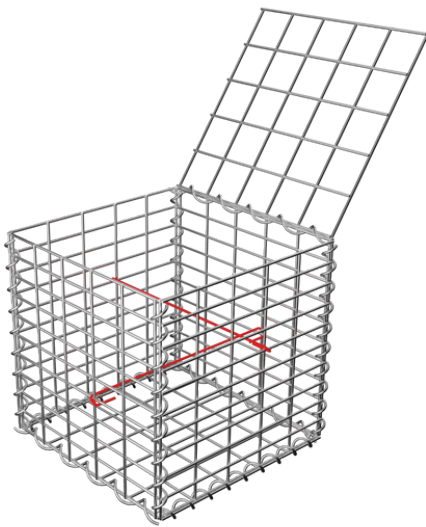

GABIONOVÉ KOŠE

01. 01. 2026 | VERZE 2

www.topgabion.cz

Rozložení distančních háčků
pro jednotlivé rozměry

50 x 50 x 50 cm
2x distanční háček dle šířky koše

100 x 30 x 30 cm
3x distanční háček dle šířky koše

100 x 20 x 50, 100 x 30 x 50, 100 x 40 x 50,
100 x 50 x 50, 100 x 100 x 50 cm
5x distanční háček dle šířky koše

100 x 30 x 70 cm
8x distanční háček dle šířky koše

100 x 20 x 100, 100 x 30 x 100, 100 x 40 x 100,
100 x 50 x 100, 100 x 70 x 100, 100 x 100 x 100 cm
10x distanční háček dle šířky koše

200 x 30 x 30 cm
6x distanční háček dle šířky koše

200 x 20 x 50, 200 x 30 x 50, 200 x 40 x 50, 200 x 50 x 50, 200 x 100 x 50 cm
10x distanční háček dle šířky koše

200 x 30 x 70
16x distanční háček dle šířky koše

200 x 20 x 100, 200 x 30 x 100, 200 x 40 x 100, 200 x 50 x 100, 200 x 70 x 100, 200 x 100 x 100 cm
20x distanční háček dle šířky koše

CZ: TOPSTONE s.r.o.

Družstevní 442, 753 01 Hranice
Česká republika
+420 580 582 580 | info@topstone.cz
www.topstone.cz