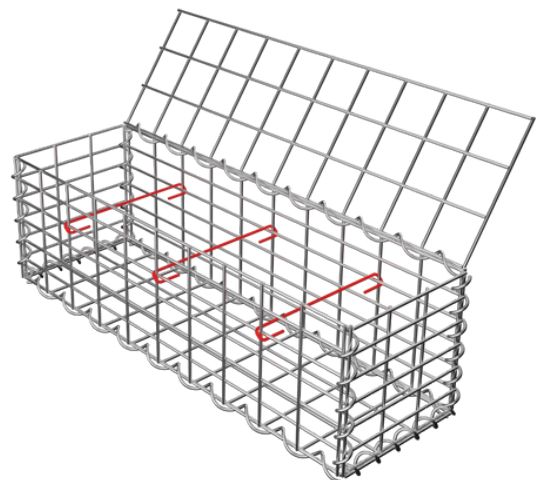

GABIONOVÉ KOŠE

01. 01. 2026 | VERZE 2

www.topgabion.cz

Rozložení distančních háčků
pro jednotlivé rozměry

50 x 50 x 50 cm
2x distanční háček dle šířky koše

100 x 30 x 30 cm
3x distanční háček dle šířky koše

100 x 20 x 50, 100 x 30 x 50, 100 x 40 x 50,
100 x 50 x 50, 100 x 100 x 50 cm
5x distanční háček dle šířky koše

100 x 30 x 70 cm
8x distanční háček dle šířky koše

100 x 20 x 100, 100 x 30 x 100, 100 x 40 x 100,
100 x 50 x 100, 100 x 70 x 100, 100 x 100 x 100 cm
10x distanční háček dle šířky koše

200 x 30 x 30 cm
6x distanční háček dle šířky koše

200 x 20 x 50, 200 x 30 x 50, 200 x 40 x 50, 200 x 50 x 50, 200 x 100 x 50 cm
10x distanční háček dle šířky koše

200 x 30 x 70
16x distanční háček dle šířky koše

200 x 20 x 100, 200 x 30 x 100, 200 x 40 x 100, 200 x 50 x 100, 200 x 70 x 100, 200 x 100 x 100 cm
20x distanční háček dle šířky koše

CZ: TOPSTONE s.r.o.

Družstevní 442, 753 01 Hranice
Česká republika
+420 580 582 580 | info@topstone.cz
www.topstone.cz