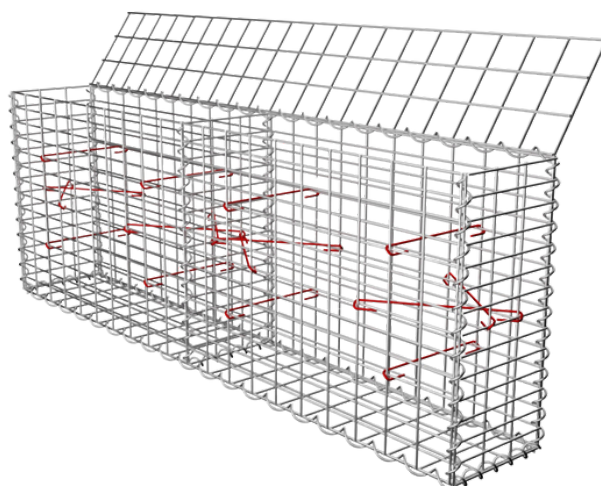

GABIONOVÉ KOŠE

01. 01. 2026 | VERZE 2

www.topgabion.cz

Rozložení distančních háčků
pro jednotlivé rozměry

50 x 50 x 50 cm
2x distanční háček dle šířky koše

100 x 30 x 30 cm
3x distanční háček dle šířky koše

100 x 20 x 50, 100 x 30 x 50, 100 x 40 x 50,
100 x 50 x 50, 100 x 100 x 50 cm
5x distanční háček dle šířky koše

100 x 30 x 70 cm
8x distanční háček dle šířky koše

100 x 20 x 100, 100 x 30 x 100, 100 x 40 x 100,
100 x 50 x 100, 100 x 70 x 100, 100 x 100 x 100 cm
10x distanční háček dle šířky koše

200 x 30 x 30 cm
6x distanční háček dle šířky koše

200 x 20 x 50, 200 x 30 x 50, 200 x 40 x 50, 200 x 50 x 50, 200 x 100 x 50 cm
10x distanční háček dle šířky koše

200 x 30 x 70
16x distanční háček dle šířky koše

200 x 20 x 100, 200 x 30 x 100, 200 x 40 x 100, 200 x 50 x 100, 200 x 70 x 100, 200 x 100 x 100 cm
20x distanční háček dle šířky koše

CZ: TOPSTONE s.r.o.

Družstevní 442, 753 01 Hranice
Česká republika
+420 580 582 580 | info@topstone.cz
www.topstone.cz