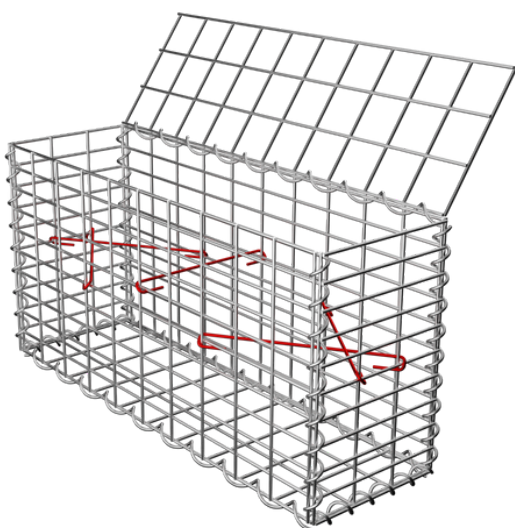

GABIONOVÉ KOŠE

01. 01. 2026 | VERZE 2

www.topgabion.cz

Rozložení distančních háčků
pro jednotlivé rozměry

50 x 50 x 50 cm
2x distanční háček dle šířky koše

100 x 30 x 30 cm
3x distanční háček dle šířky koše

100 x 20 x 50, 100 x 30 x 50, 100 x 40 x 50,
100 x 50 x 50, 100 x 100 x 50 cm
5x distanční háček dle šířky koše

100 x 30 x 70 cm
8x distanční háček dle šířky koše

100 x 20 x 100, 100 x 30 x 100, 100 x 40 x 100,
100 x 50 x 100, 100 x 70 x 100, 100 x 100 x 100 cm
10x distanční háček dle šířky koše

200 x 30 x 30 cm
6x distanční háček dle šířky koše

200 x 20 x 50, 200 x 30 x 50, 200 x 40 x 50, 200 x 50 x 50, 200 x 100 x 50 cm
10x distanční háček dle šířky koše

200 x 30 x 70
16x distanční háček dle šířky koše

200 x 20 x 100, 200 x 30 x 100, 200 x 40 x 100, 200 x 50 x 100, 200 x 70 x 100, 200 x 100 x 100 cm
20x distanční háček dle šířky koše

CZ: TOPSTONE s.r.o.

Družstevní 442, 753 01 Hranice
Česká republika
+420 580 582 580 | info@topstone.cz
www.topstone.cz