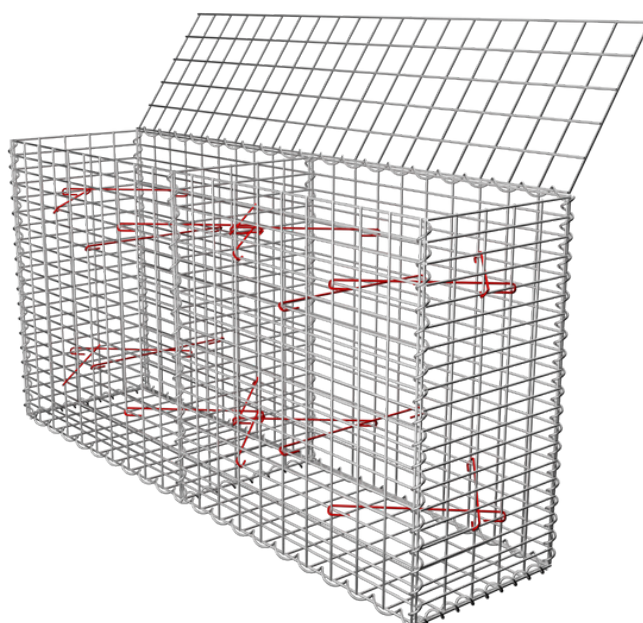

GABIONOVÉ KOŠE

01. 01. 2026 | VERZE 2

www.topgabion.cz

Rozložení distančních háčků
pro jednotlivé rozměry

50 x 50 x 50 cm
2x distanční háček dle šířky koše

100 x 30 x 30 cm
3x distanční háček dle šířky koše

100 x 20 x 50, 100 x 30 x 50, 100 x 40 x 50,
100 x 50 x 50, 100 x 100 x 50 cm
5x distanční háček dle šířky koše

100 x 30 x 70 cm
8x distanční háček dle šířky koše

100 x 20 x 100, 100 x 30 x 100, 100 x 40 x 100,
100 x 50 x 100, 100 x 70 x 100, 100 x 100 x 100 cm
10x distanční háček dle šířky koše

200 x 30 x 30 cm
6x distanční háček dle šířky koše

200 x 20 x 50, 200 x 30 x 50, 200 x 40 x 50, 200 x 50 x 50, 200 x 100 x 50 cm
10x distanční háček dle šířky koše

200 x 30 x 70
16x distanční háček dle šířky koše

200 x 20 x 100, 200 x 30 x 100, 200 x 40 x 100, 200 x 50 x 100, 200 x 70 x 100, 200 x 100 x 100 cm
20x distanční háček dle šířky koše

CZ: TOPSTONE s.r.o.

Družstevní 442, 753 01 Hranice
Česká republika
+420 580 582 580 | info@topstone.cz
www.topstone.cz