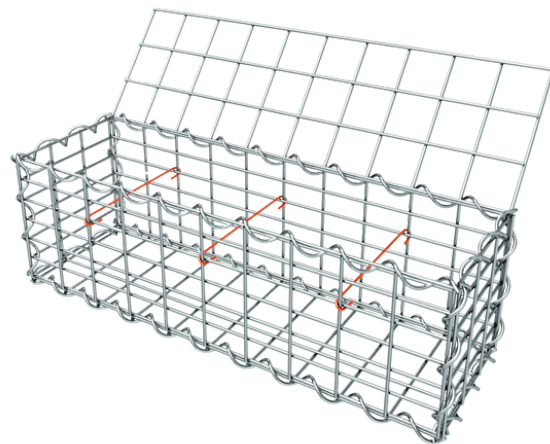

GABIONOVÉ KOŠE

Rozložení distančních háčků
pro jednotlivé rozměry

01. 12. 2023 | VERZE 1

www.topgabion.cz

50 x 50 x 50 cm
2x distanční háček dle šířky koše

100 x 30 x 30 cm
3x distanční háček dle šířky koše

100 x 20 x 50, 100 x 30 x 50, 100 x 40 x 50,
100 x 50 x 50, 100 x 100 x 50 cm
5x distanční háček dle šířky koše

100 x 30 x 70 cm
8x distanční háček dle šířky koše

100 x 20 x 100, 100 x 30 x 100, 100 x 40 x 100,
100 x 50 x 100, 100 x 70 x 100, 100 x 100 x 100 cm
10x distanční háček dle šířky koše

200 x 30 x 30 cm
6x distanční háček dle šířky koše

200 x 20 x 50, 200 x 30 x 50, 200 x 40 x 50, 200 x 50 x 50, 200 x 100 x 50 cm
10x distanční háček dle šířky koše

200 x 30 x 70

16x distanční háček dle šířky koše

200 x 20 x 100, 200 x 30 x 100, 200 x 40 x 100, 200 x 50 x 100, 200 x 70 x 100, 200 x 100 x 100 cm

20x distanční háček dle šířky koše

CZ: TOPSTONE s.r.o.

Družstevní 442, 753 01 Hranice
Česká republika
+420 580 582 580 | info@topstone.cz
www.topstone.cz