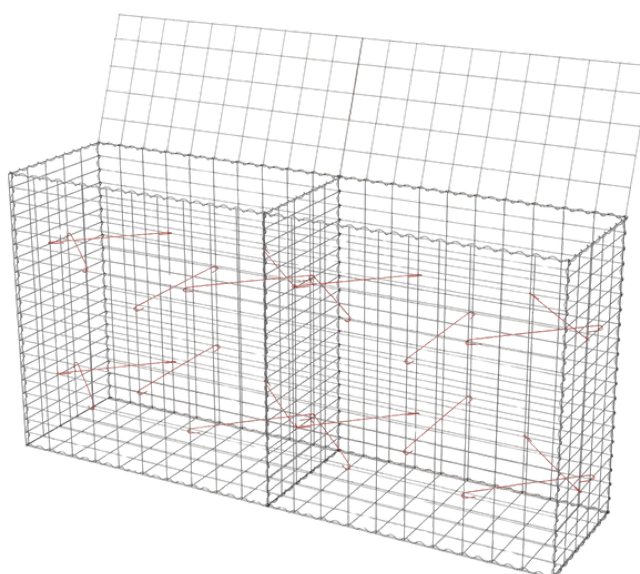

GABIONOVÉ KOŠE

Rozložení distančních háčků
pro jednotlivé rozměry

01. 12. 2023 | VERZE 1

www.topgabion.cz

50 x 50 x 50 cm
2x distanční háček dle šířky koše

100 x 30 x 30 cm
3x distanční háček dle šířky koše

100 x 20 x 50, 100 x 30 x 50, 100 x 40 x 50,
100 x 50 x 50, 100 x 100 x 50 cm
5x distanční háček dle šířky koše

100 x 30 x 70 cm
8x distanční háček dle šířky koše

100 x 20 x 100, 100 x 30 x 100, 100 x 40 x 100,
100 x 50 x 100, 100 x 70 x 100, 100 x 100 x 100 cm
10x distanční háček dle šířky koše

200 x 30 x 30 cm
6x distanční háček dle šířky koše

200 x 20 x 50, 200 x 30 x 50, 200 x 40 x 50, 200 x 50 x 50, 200 x 100 x 50 cm
10x distanční háček dle šířky koše

200 x 30 x 70

16x distanční háček dle šířky koše

200 x 20 x 100, 200 x 30 x 100, 200 x 40 x 100, 200 x 50 x 100, 200 x 70 x 100, 200 x 100 x 100 cm

20x distanční háček dle šířky koše

CZ: TOPSTONE s.r.o.

Družstevní 442, 753 01 Hranice
Česká republika
+420 580 582 580 | info@topstone.cz
www.topstone.cz