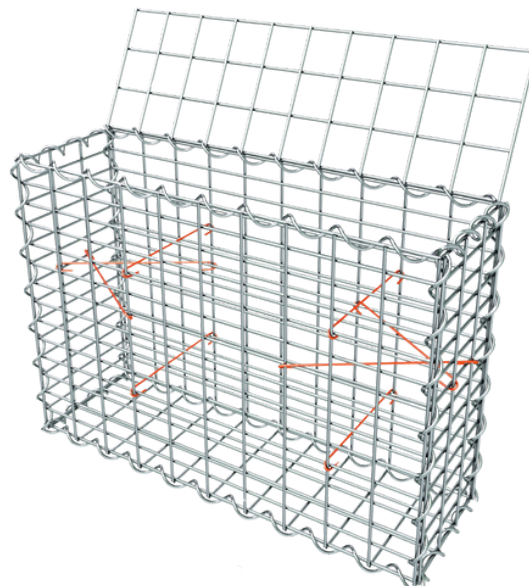

GABIONOVÉ KOŠE

Rozložení distančních háčků
pro jednotlivé rozměry

01. 12. 2023 | VERZE 1

www.topgabion.cz

50 x 50 x 50 cm
2x distanční háček dle šířky koše

100 x 30 x 30 cm
3x distanční háček dle šířky koše

100 x 20 x 50, 100 x 30 x 50, 100 x 40 x 50,
100 x 50 x 50, 100 x 100 x 50 cm
5x distanční háček dle šířky koše

100 x 30 x 70 cm
8x distanční háček dle šířky koše

100 x 20 x 100, 100 x 30 x 100, 100 x 40 x 100,
100 x 50 x 100, 100 x 70 x 100, 100 x 100 x 100 cm
10x distanční háček dle šířky koše

200 x 30 x 30 cm
6x distanční háček dle šířky koše

200 x 20 x 50, 200 x 30 x 50, 200 x 40 x 50, 200 x 50 x 50, 200 x 100 x 50 cm
10x distanční háček dle šířky koše

200 x 30 x 70

16x distanční háček dle šířky koše

200 x 20 x 100, 200 x 30 x 100, 200 x 40 x 100, 200 x 50 x 100, 200 x 70 x 100, 200 x 100 x 100 cm

20x distanční háček dle šířky koše

CZ: TOPSTONE s.r.o.

Družstevní 442, 753 01 Hranice
Česká republika
+420 580 582 580 | info@topstone.cz
www.topstone.cz