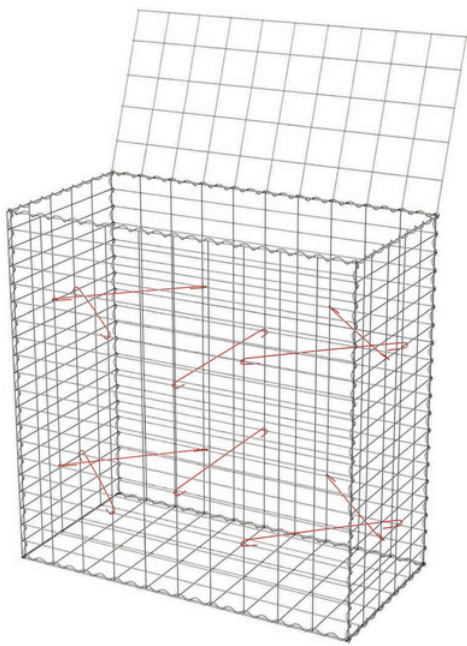

GABIONOVÉ KOŠE

Rozložení distančních háčků
pro jednotlivé rozměry

01. 12. 2023 | VERZE 1

www.topgabion.cz

50 x 50 x 50 cm
2x distanční háček dle šířky koše

100 x 30 x 30 cm
3x distanční háček dle šířky koše

100 x 20 x 50, 100 x 30 x 50, 100 x 40 x 50,
100 x 50 x 50, 100 x 100 x 50 cm
5x distanční háček dle šířky koše

100 x 30 x 70 cm
8x distanční háček dle šířky koše

100 x 20 x 100, 100 x 30 x 100, 100 x 40 x 100,
100 x 50 x 100, 100 x 70 x 100, 100 x 100 x 100 cm
10x distanční háček dle šířky koše

200 x 30 x 30 cm
6x distanční háček dle šířky koše

200 x 20 x 50, 200 x 30 x 50, 200 x 40 x 50, 200 x 50 x 50, 200 x 100 x 50 cm
10x distanční háček dle šířky koše

200 x 30 x 70

16x distanční háček dle šířky koše

200 x 20 x 100, 200 x 30 x 100, 200 x 40 x 100, 200 x 50 x 100, 200 x 70 x 100, 200 x 100 x 100 cm

20x distanční háček dle šířky koše

CZ: TOPSTONE s.r.o.

Družstevní 442, 753 01 Hranice
Česká republika
+420 580 582 580 | info@topstone.cz
www.topstone.cz