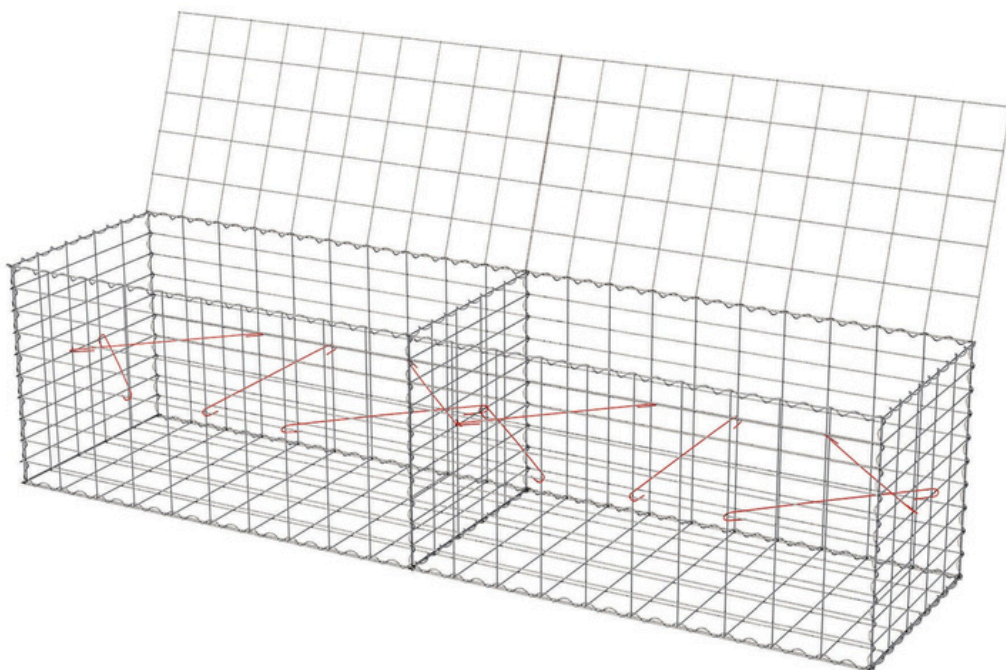

GABIONOVÉ KOŠE

Rozložení distančních háčků
pro jednotlivé rozměry

01. 12. 2023 | VERZE 1

www.topgabion.cz

50 x 50 x 50 cm
2x distanční háček dle šířky koše

100 x 30 x 30 cm
3x distanční háček dle šířky koše

100 x 20 x 50, 100 x 30 x 50, 100 x 40 x 50,
100 x 50 x 50, 100 x 100 x 50 cm
5x distanční háček dle šířky koše

100 x 30 x 70 cm
8x distanční háček dle šířky koše

100 x 20 x 100, 100 x 30 x 100, 100 x 40 x 100,
100 x 50 x 100, 100 x 70 x 100, 100 x 100 x 100 cm
10x distanční háček dle šířky koše

200 x 30 x 30 cm
6x distanční háček dle šířky koše

200 x 20 x 50, 200 x 30 x 50, 200 x 40 x 50, 200 x 50 x 50, 200 x 100 x 50 cm
10x distanční háček dle šířky koše

200 x 30 x 70

16x distanční háček dle šířky koše

200 x 20 x 100, 200 x 30 x 100, 200 x 40 x 100, 200 x 50 x 100, 200 x 70 x 100, 200 x 100 x 100 cm

20x distanční háček dle šířky koše

CZ: TOPSTONE s.r.o.

Družstevní 442, 753 01 Hranice
Česká republika
+420 580 582 580 | info@topstone.cz
www.topstone.cz