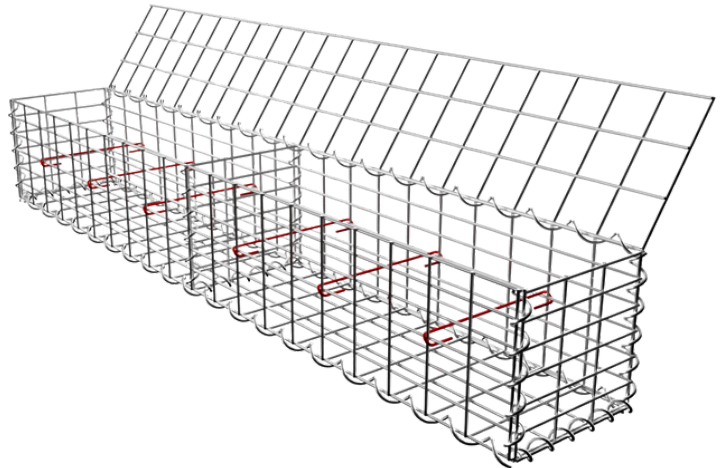

GABIONOVÉ KOŠE

Rozložení distančních háčků
pro jednotlivé rozměry

01. 12. 2023 | VERZE 1

www.topgabion.cz

50 x 50 x 50 cm
2x distanční háček dle šířky koše

100 x 30 x 30 cm
3x distanční háček dle šířky koše

100 x 20 x 50, 100 x 30 x 50, 100 x 40 x 50,
100 x 50 x 50, 100 x 100 x 50 cm
5x distanční háček dle šířky koše

100 x 30 x 70 cm
8x distanční háček dle šířky koše

100 x 20 x 100, 100 x 30 x 100, 100 x 40 x 100,
100 x 50 x 100, 100 x 70 x 100, 100 x 100 x 100 cm
10x distanční háček dle šířky koše

200 x 30 x 30 cm
6x distanční háček dle šířky koše

200 x 20 x 50, 200 x 30 x 50, 200 x 40 x 50, 200 x 50 x 50, 200 x 100 x 50 cm
10x distanční háček dle šířky koše

200 x 30 x 70

16x distanční háček dle šířky koše

200 x 20 x 100, 200 x 30 x 100, 200 x 40 x 100, 200 x 50 x 100, 200 x 70 x 100, 200 x 100 x 100 cm

20x distanční háček dle šířky koše

CZ: TOPSTONE s.r.o.

Družstevní 442, 753 01 Hranice
Česká republika
+420 580 582 580 | info@topstone.cz
www.topstone.cz