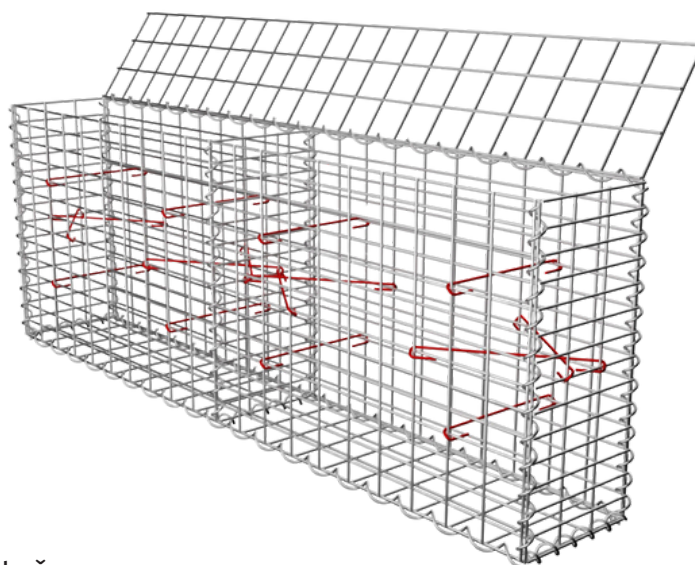

GABIONOVÉ KOŠE

Rozložení distančních háčků
pro jednotlivé rozměry

01. 12. 2023 | VERZE 1

www.topgabion.cz

50 x 50 x 50 cm
2x distanční háček dle šířky koše

100 x 30 x 30 cm
3x distanční háček dle šířky koše

100 x 20 x 50, 100 x 30 x 50, 100 x 40 x 50,
100 x 50 x 50, 100 x 100 x 50 cm
5x distanční háček dle šířky koše

100 x 30 x 70 cm
8x distanční háček dle šířky koše

100 x 20 x 100, 100 x 30 x 100, 100 x 40 x 100,
100 x 50 x 100, 100 x 70 x 100, 100 x 100 x 100 cm
10x distanční háček dle šířky koše

200 x 30 x 30 cm
6x distanční háček dle šířky koše

200 x 20 x 50, 200 x 30 x 50, 200 x 40 x 50, 200 x 50 x 50, 200 x 100 x 50 cm
10x distanční háček dle šířky koše

200 x 30 x 70

16x distanční háček dle šířky koše

200 x 20 x 100, 200 x 30 x 100, 200 x 40 x 100, 200 x 50 x 100, 200 x 70 x 100, 200 x 100 x 100 cm

20x distanční háček dle šířky koše

CZ: TOPSTONE s.r.o.

Družstevní 442, 753 01 Hranice
Česká republika
+420 580 582 580 | info@topstone.cz
www.topstone.cz