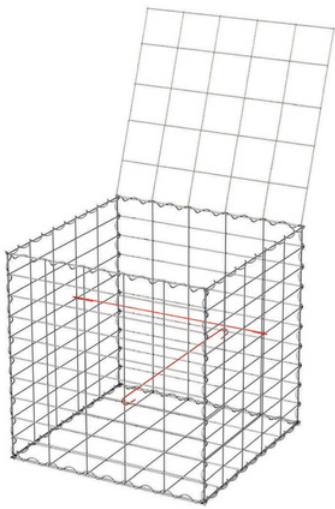

GABIONOVÉ KOŠE

Rozložení distančních háčků
pro jednotlivé rozměry

01. 12. 2023 | VERZE 1

www.topgabion.cz

50 x 50 x 50 cm
2x distanční háček dle šířky koše

100 x 30 x 30 cm
3x distanční háček dle šířky koše

100 x 20 x 50, 100 x 30 x 50, 100 x 40 x 50,
100 x 50 x 50, 100 x 100 x 50 cm
5x distanční háček dle šířky koše

100 x 30 x 70 cm
8x distanční háček dle šířky koše

100 x 20 x 100, 100 x 30 x 100, 100 x 40 x 100,
100 x 50 x 100, 100 x 70 x 100, 100 x 100 x 100 cm
10x distanční háček dle šířky koše

200 x 30 x 30 cm
6x distanční háček dle šířky koše

200 x 20 x 50, 200 x 30 x 50, 200 x 40 x 50, 200 x 50 x 50, 200 x 100 x 50 cm
10x distanční háček dle šířky koše

200 x 30 x 70

16x distanční háček dle šířky koše