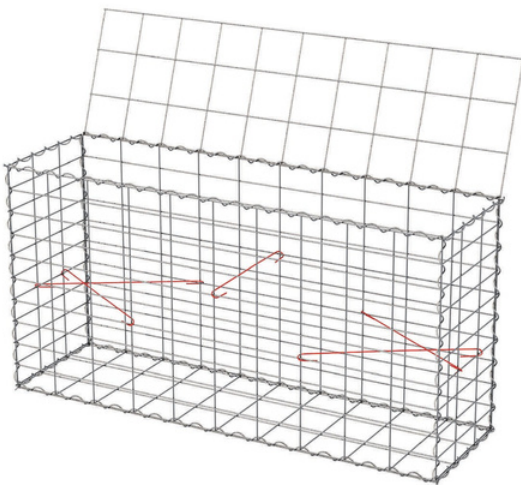

GABIONOVÉ KOŠE

Rozložení distančních háčků
pro jednotlivé rozměry

01. 12. 2023 | VERZE 1

www.topgabion.cz

50 x 50 x 50 cm
2x distanční háček dle šířky koše

100 x 30 x 30 cm
3x distanční háček dle šířky koše

100 x 20 x 50, 100 x 30 x 50, 100 x 40 x 50,
100 x 50 x 50, 100 x 100 x 50 cm
5x distanční háček dle šířky koše

100 x 30 x 70 cm
8x distanční háček dle šířky koše

100 x 20 x 100, 100 x 30 x 100, 100 x 40 x 100,
100 x 50 x 100, 100 x 70 x 100, 100 x 100 x 100 cm
10x distanční háček dle šířky koše

200 x 30 x 30 cm
6x distanční háček dle šířky koše

200 x 20 x 50, 200 x 30 x 50, 200 x 40 x 50, 200 x 50 x 50, 200 x 100 x 50 cm
10x distanční háček dle šířky koše

200 x 30 x 70

16x distanční háček dle šířky koše

200 x 20 x 100, 200 x 30 x 100, 200 x 40 x 100, 200 x 50 x 100, 200 x 70 x 100, 200 x 100 x 100 cm

20x distanční háček dle šířky koše

CZ: TOPSTONE s.r.o.

Družstevní 442, 753 01 Hranice
Česká republika
+420 580 582 580 | info@topstone.cz
www.topstone.cz